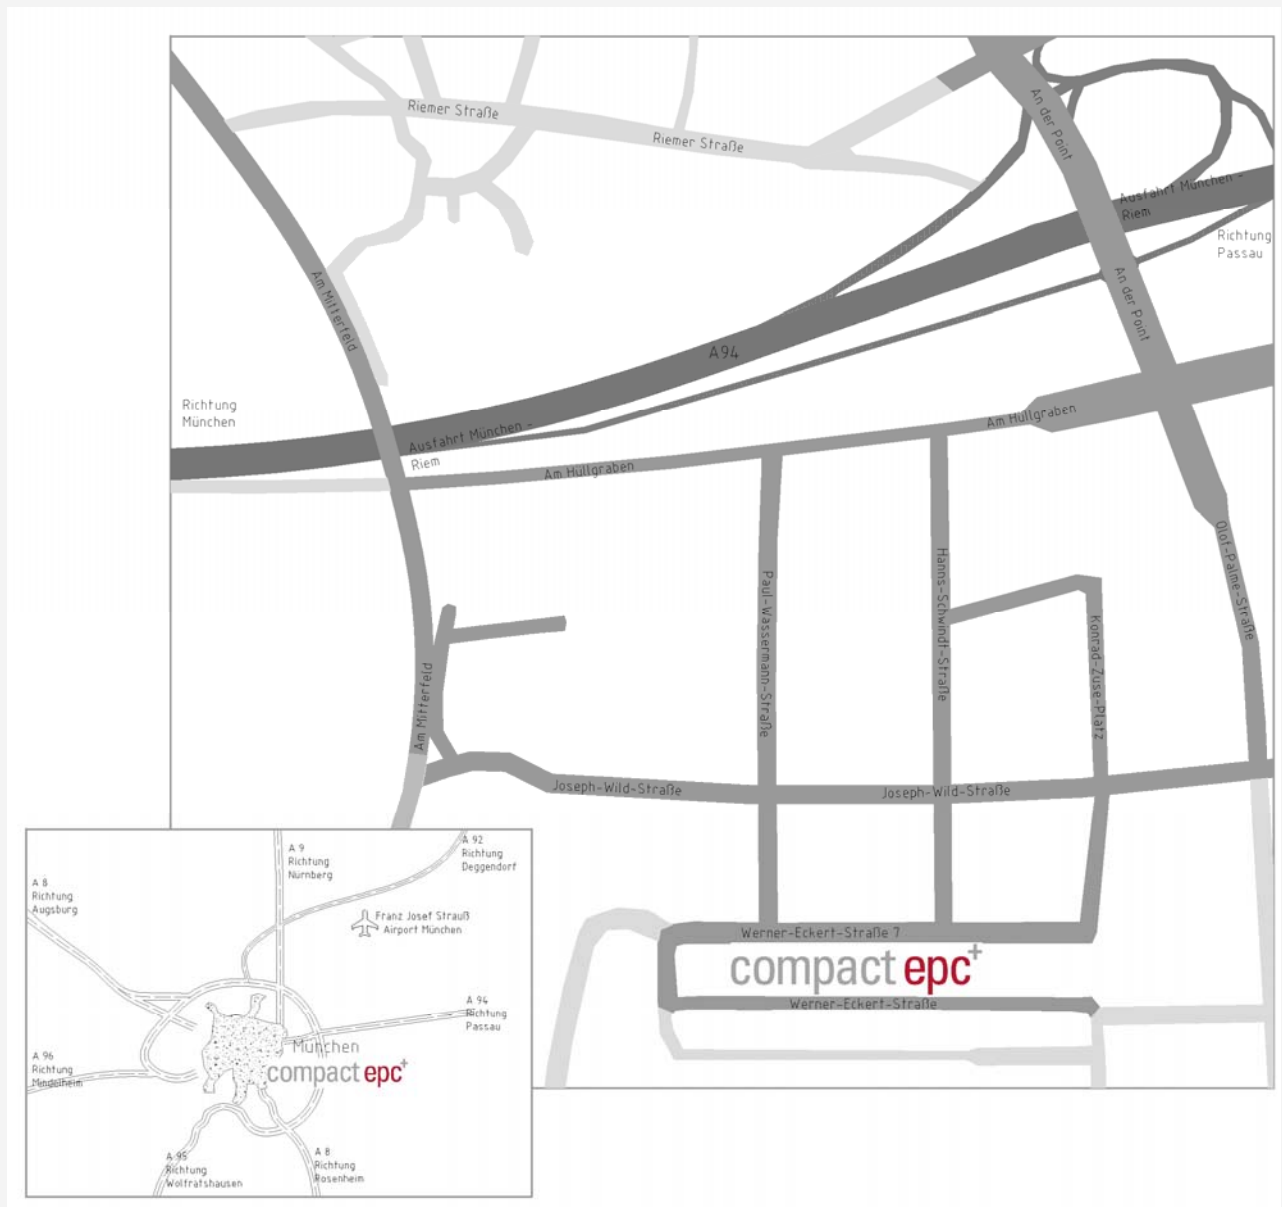

# Anfahrtsbeschreibung

- Autobahnkreuz A9 „München-Nord“ halb rechts halten und auf die A99 auffahren
- A99 am Autobahnkreuz „München-Ost“ verlassen
- Auf die A94 in Richtung München fahren.
- Ausfahrt „München-Riem“
- Erste Kreuzung links abbiegen in die Straße „An der Point“
- Nächste Kreuzung rechts abbiegen in die Straße „Am Hüllgraben“
- Erste Möglichkeit zum Abbiegen nach links in die „Hanns-Schwindt-Straße“ nehmen
- „Hanns-Schwindt-Straße“ bis zum Ende folgen (in die „Werner-Eckert-Straße“)
- Hier befindet sich die compact e+p+c+ GmbH & Co. KG