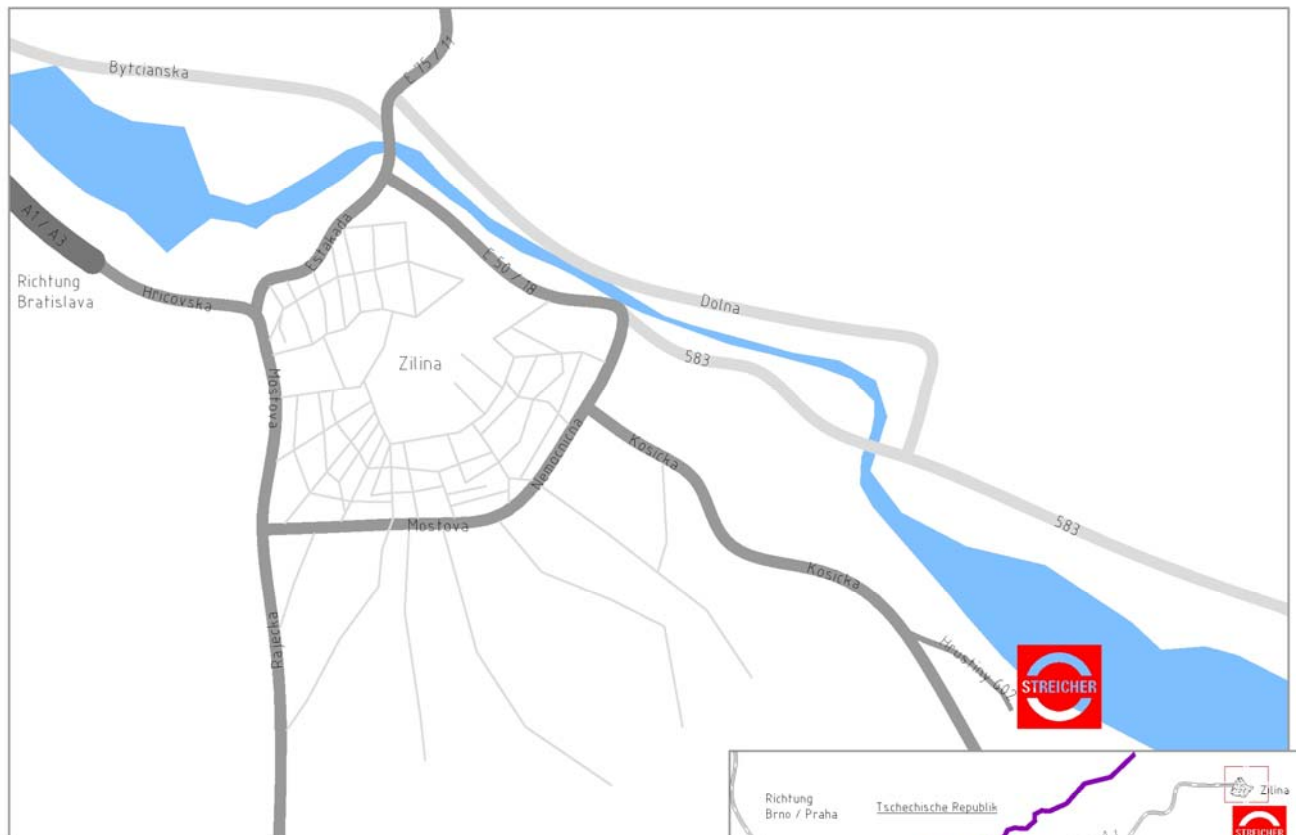

Anfahrtsbeschreibung

Von Deutschland aus:

- Autobahn D1 (Bratislava – Trenčín – Žilina)
- Nach der Ausfahrt Autobahn D1 (endet in Žilina) die ganze Stadt Žilina Richtung Martin, Poprad durchfahren - über Karagujevská Straße
- Über Hochstraßenbrücke Richtung Martin, Poprad fahren
- Weiter den Fluss Váh entlangfahren bis zur großen Kreuzung beim Hypermarket Tesco
- An der Kreuzung links abbiegen – Košická Straße, Richtung Martin, Poprad ca. 1 km nach der Kreuzung bei der Tankstelle Slovnaft links abbiegen
- Beschilderung STREICHER SK, a. s. folgen
- Nach ca. 200 m STREICHER SK, a. s.