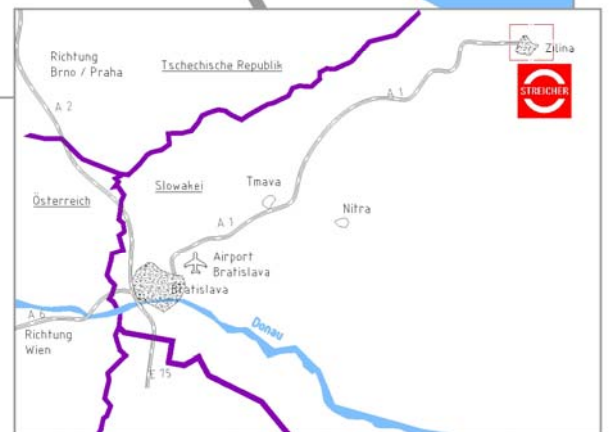

Anfahrtsbeschreibung

Von Deutschland aus:

- Autobahn D1 (Bratislava – Trenčín – Žilina)
- Nach der Ausfahrt Autobahn D1 (endet in Žilina) die ganze Stadt Žilina Richtung Martin, Poprad durchfahren - über Karagujevská Straße
- Über Hochstraßenbrücke Richtung Martin, Poprad fahren
- Weiter den Fluss Váh entlangfahren bis zur großen Kreuzung beim Hypermarket Tesco
- An der Kreuzung links abbiegen – Košická Straße, Richtung Martin, Poprad ca. 1 km nach der Kreuzung bei der Tankstelle Slovnaft links abbiegen
- Beschilderung STREICHER SK, a. s. folgen
- Nach ca. 200 m STREICHER SK, a. s.